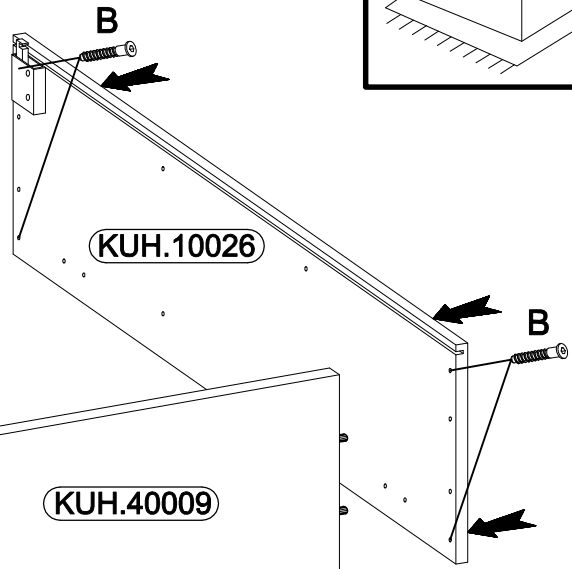

60 G-72 1F

KUH.30004  
KUH.40009

Ersatzteil Nummer	Dimension
KUH.10026 x2	715x290x16
KUH.30004 x2	566x250x16
KUH.40009 x2	567x276x16
KUH.60021	713x585x2,5
KUH.70130	713x596x16

Ø8x30mm	6,4 x 50mm		Ø35/0mm	Ø5/19mm	
A	B	E1	[CD] HG	J	K
8	8	8	2	8	2
	Ø3.5x13mm	Ø3.0x20mm	Ø4.0x30mm		Ø4.0x30mm
O	P5	P7	P8	S	R2
1	4	8-10	4	1	2

ISM-KUH-01544

1

 A	 P8	 K
8	4	2

2

6,4 x 50mm		
		
<b>B</b>	<b>O</b>	<b>E1</b>
4	1	4

3

6,4 x 50mm		
		
<b>B</b>	<b>O</b>	<b>E1</b>
4	1	4

4

# 9

Ø35/0mm [CD] HG 2	Ø3.5x13mm P5 4
-------------------------	----------------------

# 10

Ø4.0x30mm R2 2	S 1
----------------------	--------