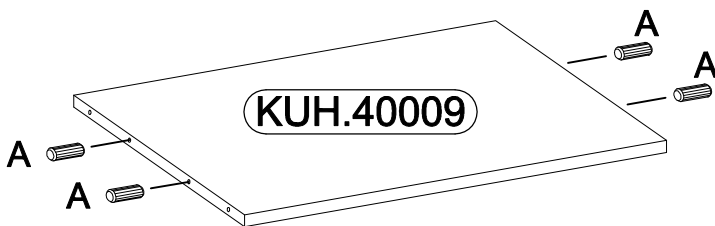

60 G-72 1F

KUH.30004  
KUH.40009

Ersatzteil Nummer	Dimension
KUH.10026 x2	715x290x16
KUH.30004 x2	566x250x16
KUH.40009 x2	567x276x16
KUH.60021	713x585x2,5
KUH.70130	713x596x16

Ø8x30mm	6,4 x 50mm		Ø35/0mm	Ø5/19mm	
A	B	E1	[CD] HG	J	K
8	8	8	2	8	2
	Ø3.5x13mm	Ø3.0x20mm	Ø4.0x30mm		Ø4.0x30mm
O	P5	P7	P8	S	R2
1	4	8-10	4	1	2

ISM-KUH-01544

1

 A	 P8	 K
8	4	2

2

6,4 x 50mm		
		
<b>B</b>	<b>O</b>	<b>E1</b>
4	1	4

3

6,4 x 50mm		
		
<b>B</b>	<b>O</b>	<b>E1</b>
4	1	4

4

# 10

Ø4.0x30mm R2 2	S 1
----------------------	--------