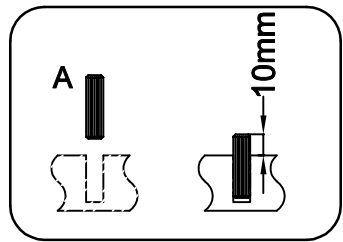

60 G-72 1F

KUH.30004  
KUH.40009

Ersatzteil Nummer	Dimension
KUH.10026 x2	715x290x16
KUH.30004 x2	566x250x16
KUH.40009 x2	567x276x16
KUH.60021	713x585x2,5
KUH.70130	713x596x16

Ø8x30mm	6,4 x 50mm		Ø35/0mm	Ø5/19mm	
A	B	E1	[CD] HG	J	K
8	8	8	2	8	2
	Ø3.5x13mm	Ø3.0x20mm	Ø4.0x30mm		Ø4.0x30mm
O	P5	P7	P8	S	R2
1	4	8-10	4	1	2

ISM-KUH-01544

1

 A	 P8	 K
8	4	2

2

6,4 x 50mm		
		
<b>B</b>	<b>O</b>	<b>E1</b>
4	1	4

3

6,4 x 50mm		
		
<b>B</b>	<b>O</b>	<b>E1</b>
4	1	4

4

# 9

Ø35/0mm [CD] HG 2	Ø3.5x13mm P5 4
-------------------------	----------------------

# 10

Ø4.0x30mm R2 2	S 1
----------------------	--------