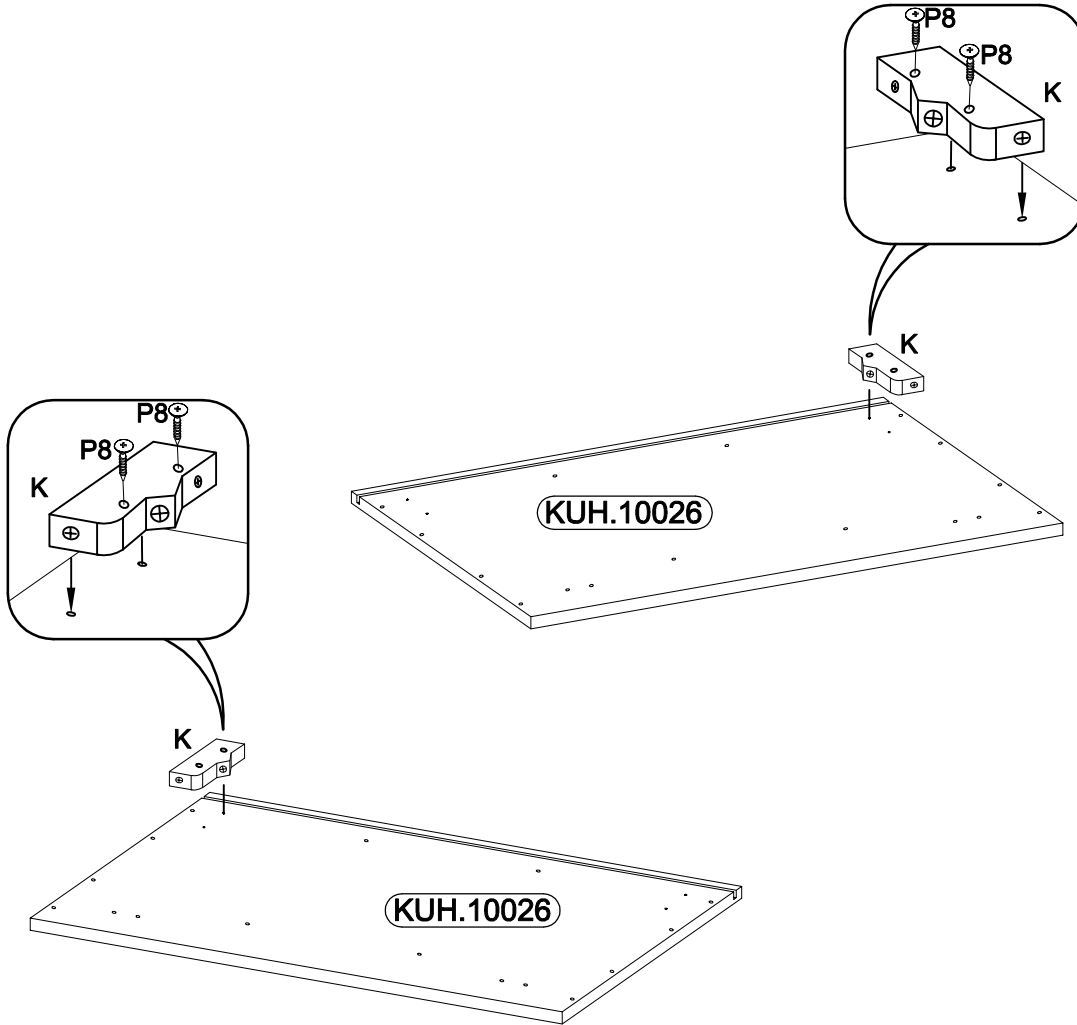

60 G-72 1F

KUH.30004  
KUH.40009

Ersatzteil Nummer	Dimension
KUH.10026 x2	715x290x16
KUH.30004 x2	566x250x16
KUH.40009 x2	567x276x16
KUH.60021	713x585x2,5
KUH.70130	713x596x16

Ø8x30mm	6,4 x 50mm		Ø35/0mm	Ø5/19mm	
A	B	E1	[CD] HG	J	K
8	8	8	2	8	2
	Ø3.5x13mm	Ø3.0x20mm	Ø4.0x30mm		Ø4.0x30mm
O	P5	P7	P8	S	R2
1	4	8-10	4	1	2

ISM-KUH-01544

1

 A	 P8	 K
8	4	2

2

6,4 x 50mm		
		
<b>B</b>	<b>O</b>	<b>E1</b>
4	1	4

3

6,4 x 50mm		
		
<b>B</b>	<b>O</b>	<b>E1</b>
4	1	4

4

# 9

Ø35/0mm [CD] HG 2	Ø3.5x13mm P5 4
-------------------------	----------------------

# 10

Ø4.0x30mm R2 2	S 1
----------------------	--------