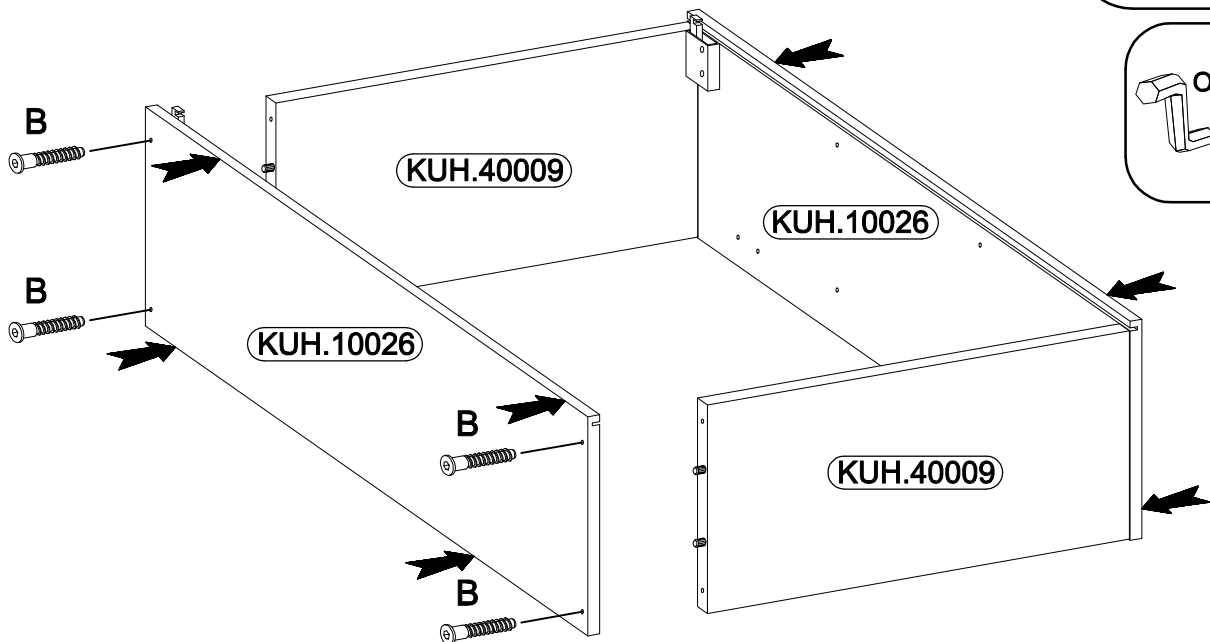

60 G-72 1F

KUH.30004  
KUH.40009

Ersatzteil Nummer	Dimension
KUH.10026 x2	715x290x16
KUH.30004 x2	566x250x16
KUH.40009 x2	567x276x16
KUH.60021	713x585x2,5
KUH.70130	713x596x16

Ø8x30mm	6,4 x 50mm		Ø35/0mm	Ø5/19mm	
A	B	E1	[CD] HG	J	K
8	8	8	2	8	2
	Ø3.5x13mm	Ø3.0x20mm	Ø4.0x30mm		Ø4.0x30mm
O	P5	P7	P8	S	R2
1	4	8-10	4	1	2

ISM-KUH-01544

1

 A	 P8	 K
8	4	2

2

6,4 x 50mm		
		
<b>B</b>	<b>O</b>	<b>E1</b>
4	1	4

3

6,4 x 50mm		
		
<b>B</b>	<b>O</b>	<b>E1</b>
4	1	4

4

# 10

Ø4.0x30mm R2 2	S 1
----------------------	--------