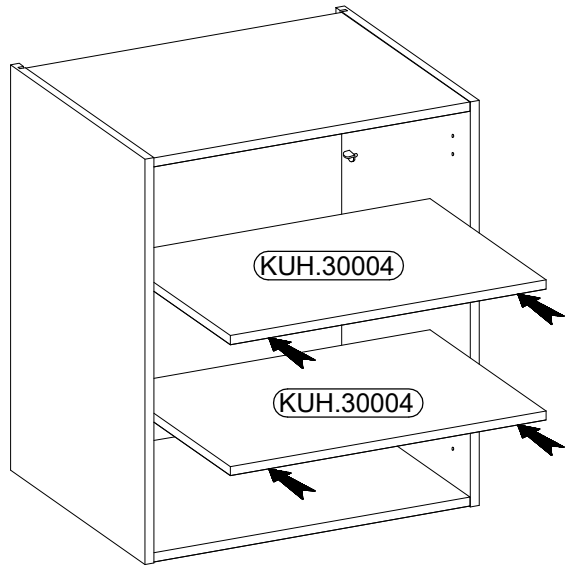

7

Ø5/19mm
J
8