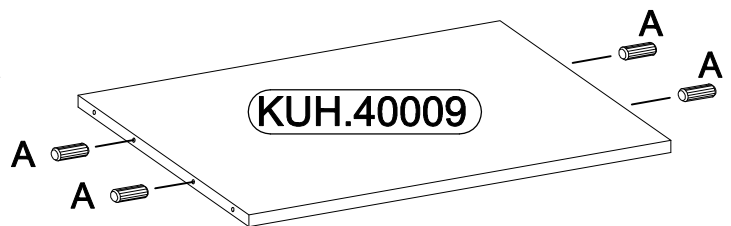

60 G-72 1F

KUH.30004  
KUH.40009

Ersatzteil Nummer	Dimension
KUH.10026 x2	715x290x16
KUH.30004 x2	566x250x16
KUH.40009 x2	567x276x16
KUH.60021	713x585x2,5
KUH.70130	713x596x16

Ø8x30mm	6,4 x 50mm		Ø35/0mm	Ø5/19mm	
A	B	E1	[CD] HG	J	K
8	8	8	2	8	2
	Ø3.5x13mm	Ø3.0x20mm	Ø4.0x30mm		Ø4.0x30mm
O	P5	P7	P8	S	R2
1	4	8-10	4	1	2

ISM-KUH-01544

1

 A	 P8	 K
8	4	2

2

6,4 x 50mm		
		
<b>B</b>	<b>O</b>	<b>E1</b>
4	1	4

3

6,4 x 50mm		
		
<b>B</b>	<b>O</b>	<b>E1</b>
4	1	4

4

# 10

Ø4.0x30mm R2 2	S 1
----------------------	--------