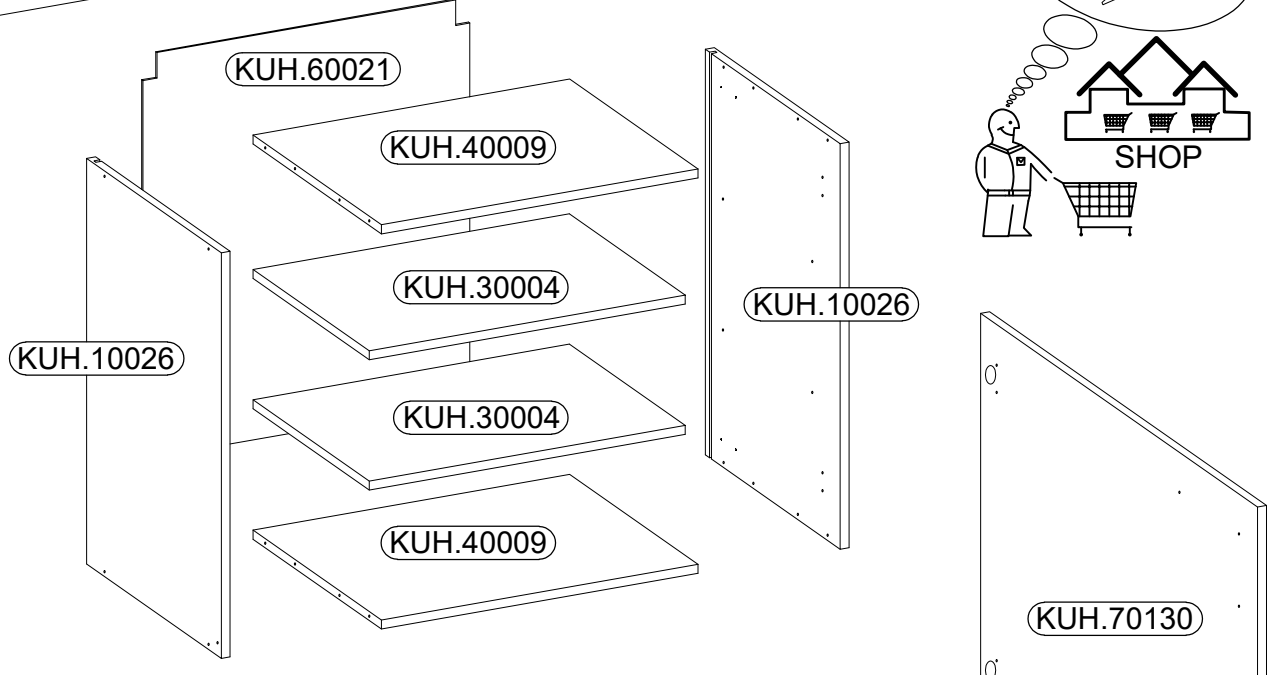

60 G-72 1F

KUH.30004  
KUH.40009

Ersatzteil Nummer	Dimension
KUH.10026 x2	715x290x16
KUH.30004 x2	566x250x16
KUH.40009 x2	567x276x16
KUH.60021	713x585x2,5
KUH.70130	713x596x16

Ø8x30mm	6,4 x 50mm		Ø35/0mm	Ø5/19mm	
A	B	E1	[CD] HG	J	K
8	8	8	2	8	2
	Ø3.5x13mm	Ø3.0x20mm	Ø4.0x30mm		Ø4.0x30mm
O	P5	P7	P8	S	R2
1	4	8-10	4	1	2

ISM-KUH-01544

1

 A	 P8	 K
8	4	2

2

6,4 x 50mm		
		
<b>B</b>	<b>O</b>	<b>E1</b>
4	1	4

3

6,4 x 50mm		
		
<b>B</b>	<b>O</b>	<b>E1</b>
4	1	4

4