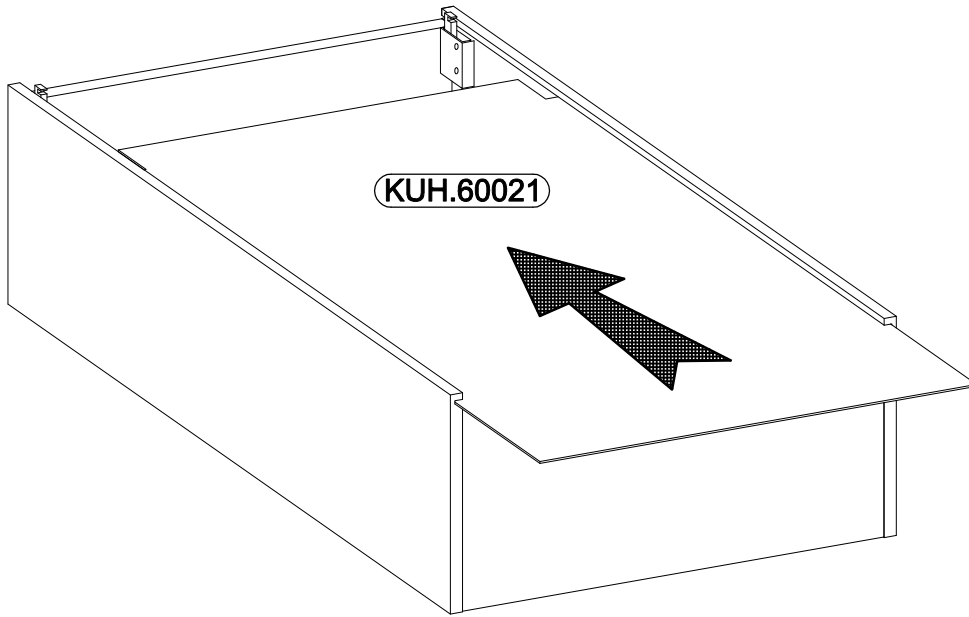

60 G-72 1F

KUH.30004  
KUH.40009

Ersatzteil Nummer	Dimension
KUH.10026 x2	715x290x16
KUH.30004 x2	566x250x16
KUH.40009 x2	567x276x16
KUH.60021	713x585x2,5
KUH.70130	713x596x16

Ø8x30mm	6,4 x 50mm		Ø35/0mm	Ø5/19mm	
A	B	E1	[CD] HG	J	K
8	8	8	2	8	2
	Ø3.5x13mm	Ø3.0x20mm	Ø4.0x30mm		Ø4.0x30mm
O	P5	P7	P8	S	R2
1	4	8-10	4	1	2

ISM-KUH-01544

1

 A	 P8	 K
8	4	2

2

6,4 x 50mm		
		
<b>B</b>	<b>O</b>	<b>E1</b>
4	1	4

3

6,4 x 50mm		
		
<b>B</b>	<b>O</b>	<b>E1</b>
4	1	4

4